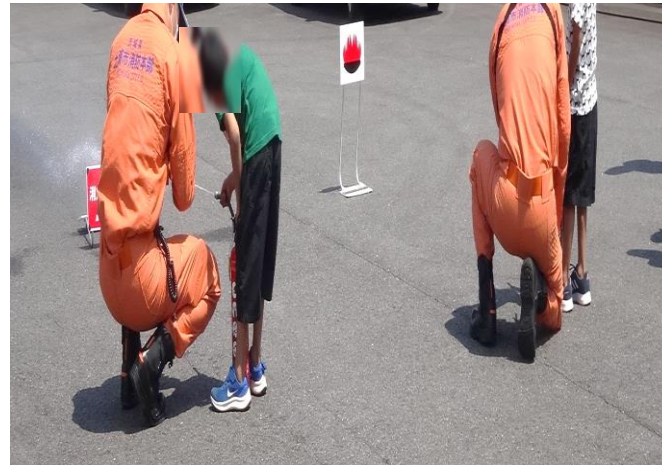

荒川沖消防署

消火器の使い方

水消火器を使ったの初期消火体験

AED(自動体外式除細動器)

消火体験

6月25日(日)町内防災訓練

胸骨圧迫

公民館に設置のAED

ふたを開けると自動電源ON

土浦警察署
防災・防犯について

土砂崩れの説明